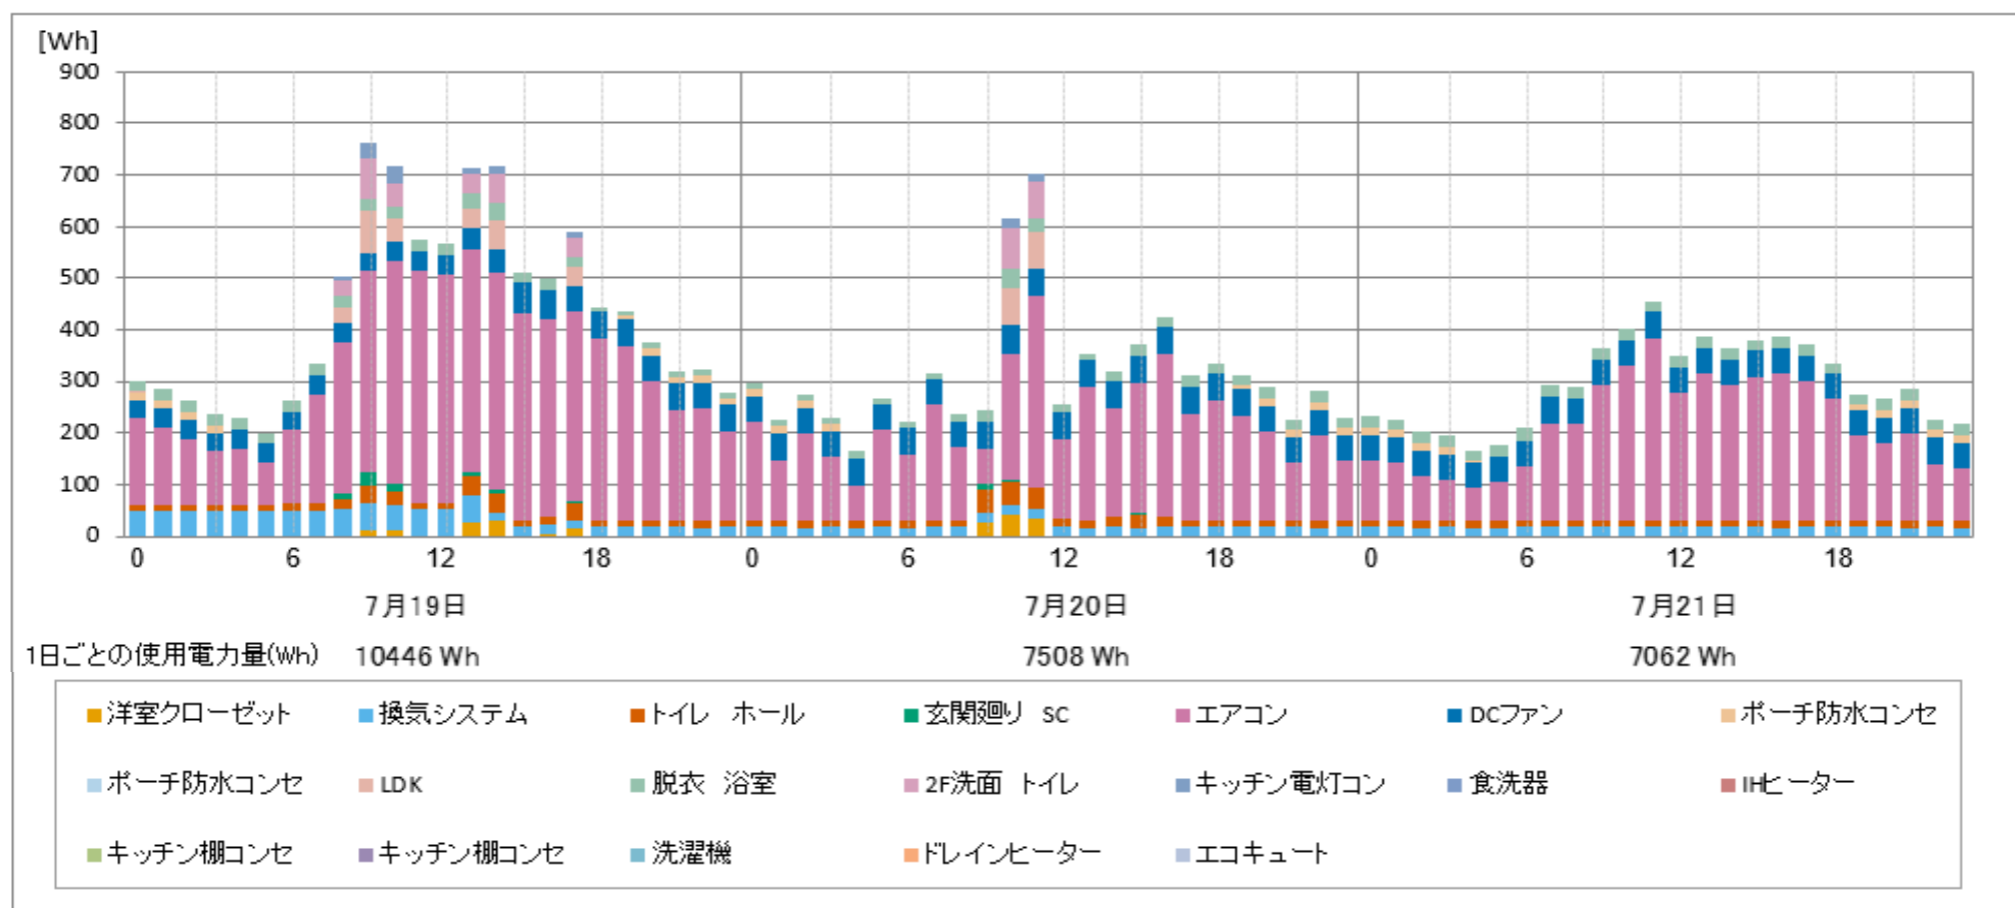

コンフォート24全館空調導入モデルハウス計測データ

件名： ワークス・フォー・ネクサス株式会社 千刈展示場

期間： 2021/07/19~2021/07/21

● 温度グラフ

● 湿度グラフ

● 使用電力量グラフ

- 本データはモデルハウス所有者の許可を得て公開しております。 ©株式会社システック環境研究所
- 閲覧目的以外での使用および転載を禁止します。