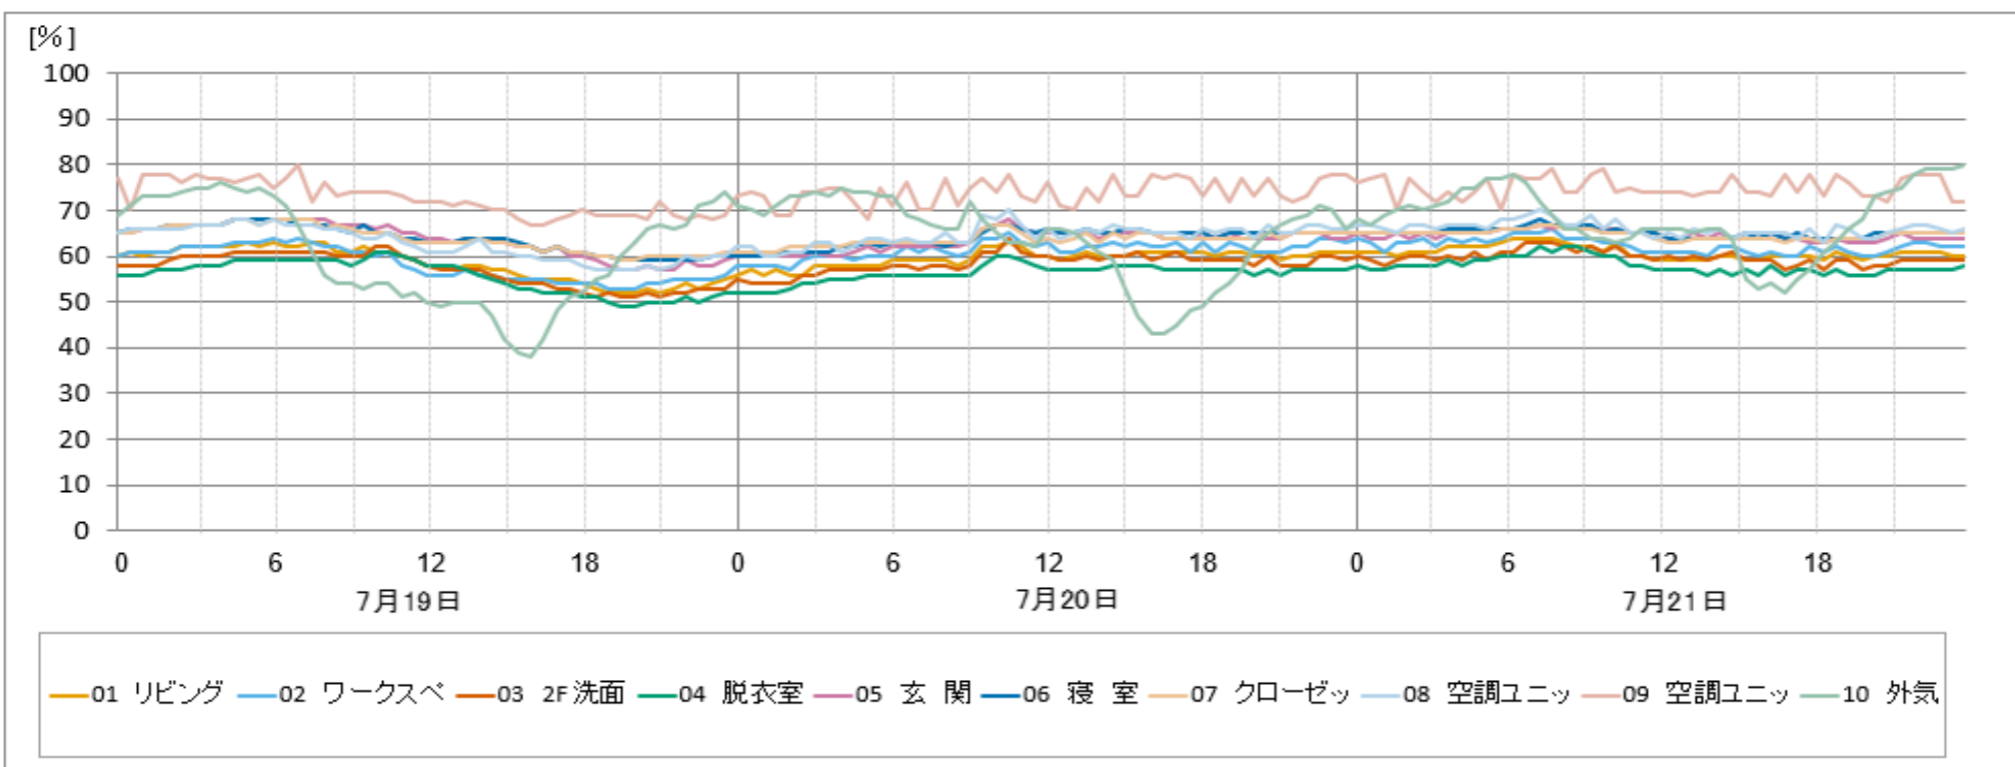

コンフォート24全館空調導入モデルハウス計測データ

件名： ワークス・フォー・ネクサス株式会社 千刈展示場

期間： 2021/07/19~2021/07/21

● 温度グラフ

● 湿度グラフ

● 使用電力量グラフ

- 本データはモデルハウス所有者の許可を得て公開しております。 ©株式会社システック環境研究所
- 閲覧目的以外での使用および転載を禁止します。