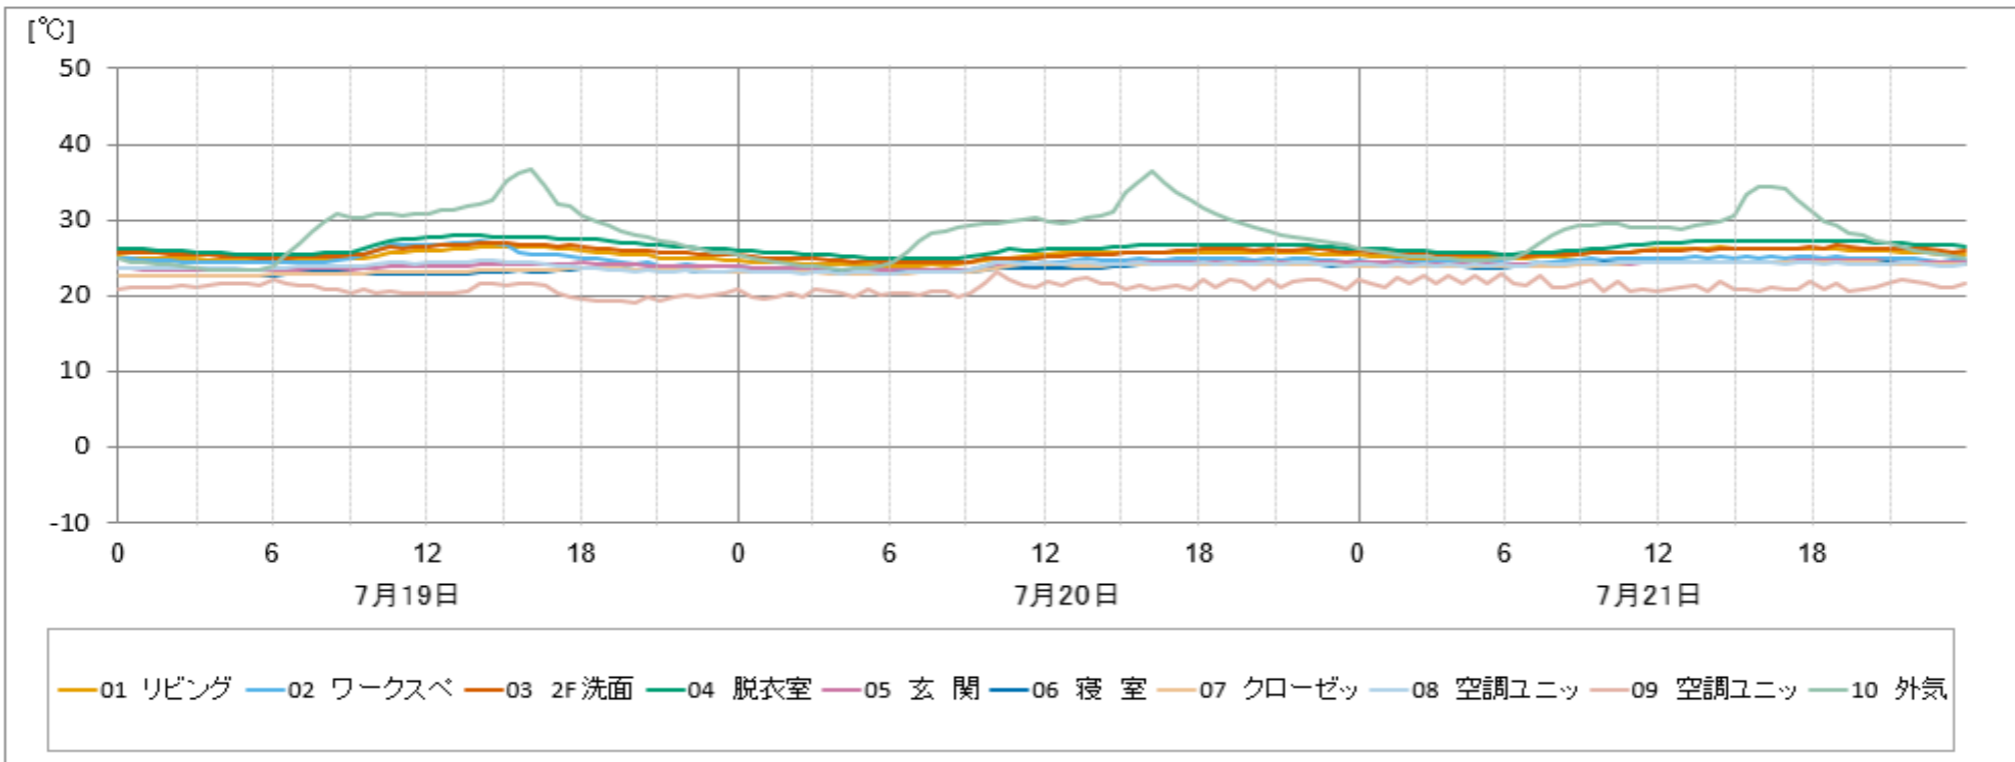

コンフォート24全館空調導入モデルハウス計測データ

件名： ワークス・フォー・ネクサス株式会社 千刈展示場

期間： 2021/07/19~2021/07/21

● 温度グラフ

● 湿度グラフ

● 使用電力量グラフ

- 本データはモデルハウス所有者の許可を得て公開しております。 ©株式会社システック環境研究所
- 閲覧目的以外での使用および転載を禁止します。