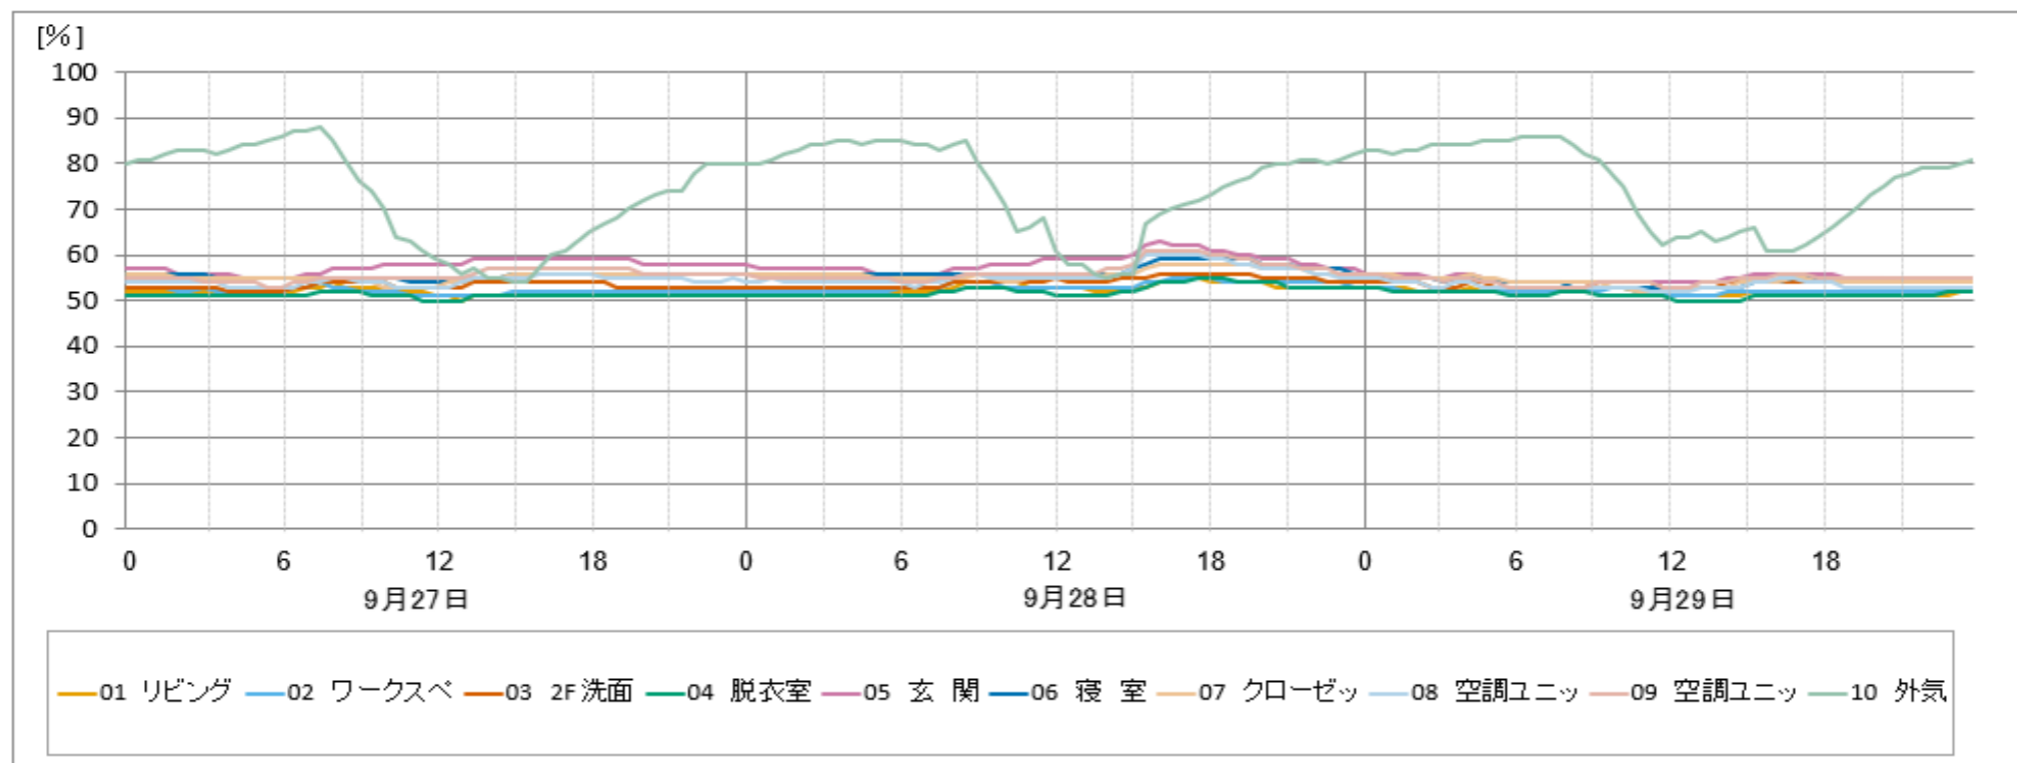

コンフォート24全館空調導入モデルハウス計測データ

件名： ワークス・フォー・ネクサス株式会社 千刈展示場

期間： 2021/09/27~2021/09/29

● 温度グラフ

● 湿度グラフ

● 使用電力量グラフ

● 本データはモデルハウス所有者の許可を得て公開しております。 ©株式会社システック環境研究所
 ● 閲覧目的以外での使用および転載を禁止します。