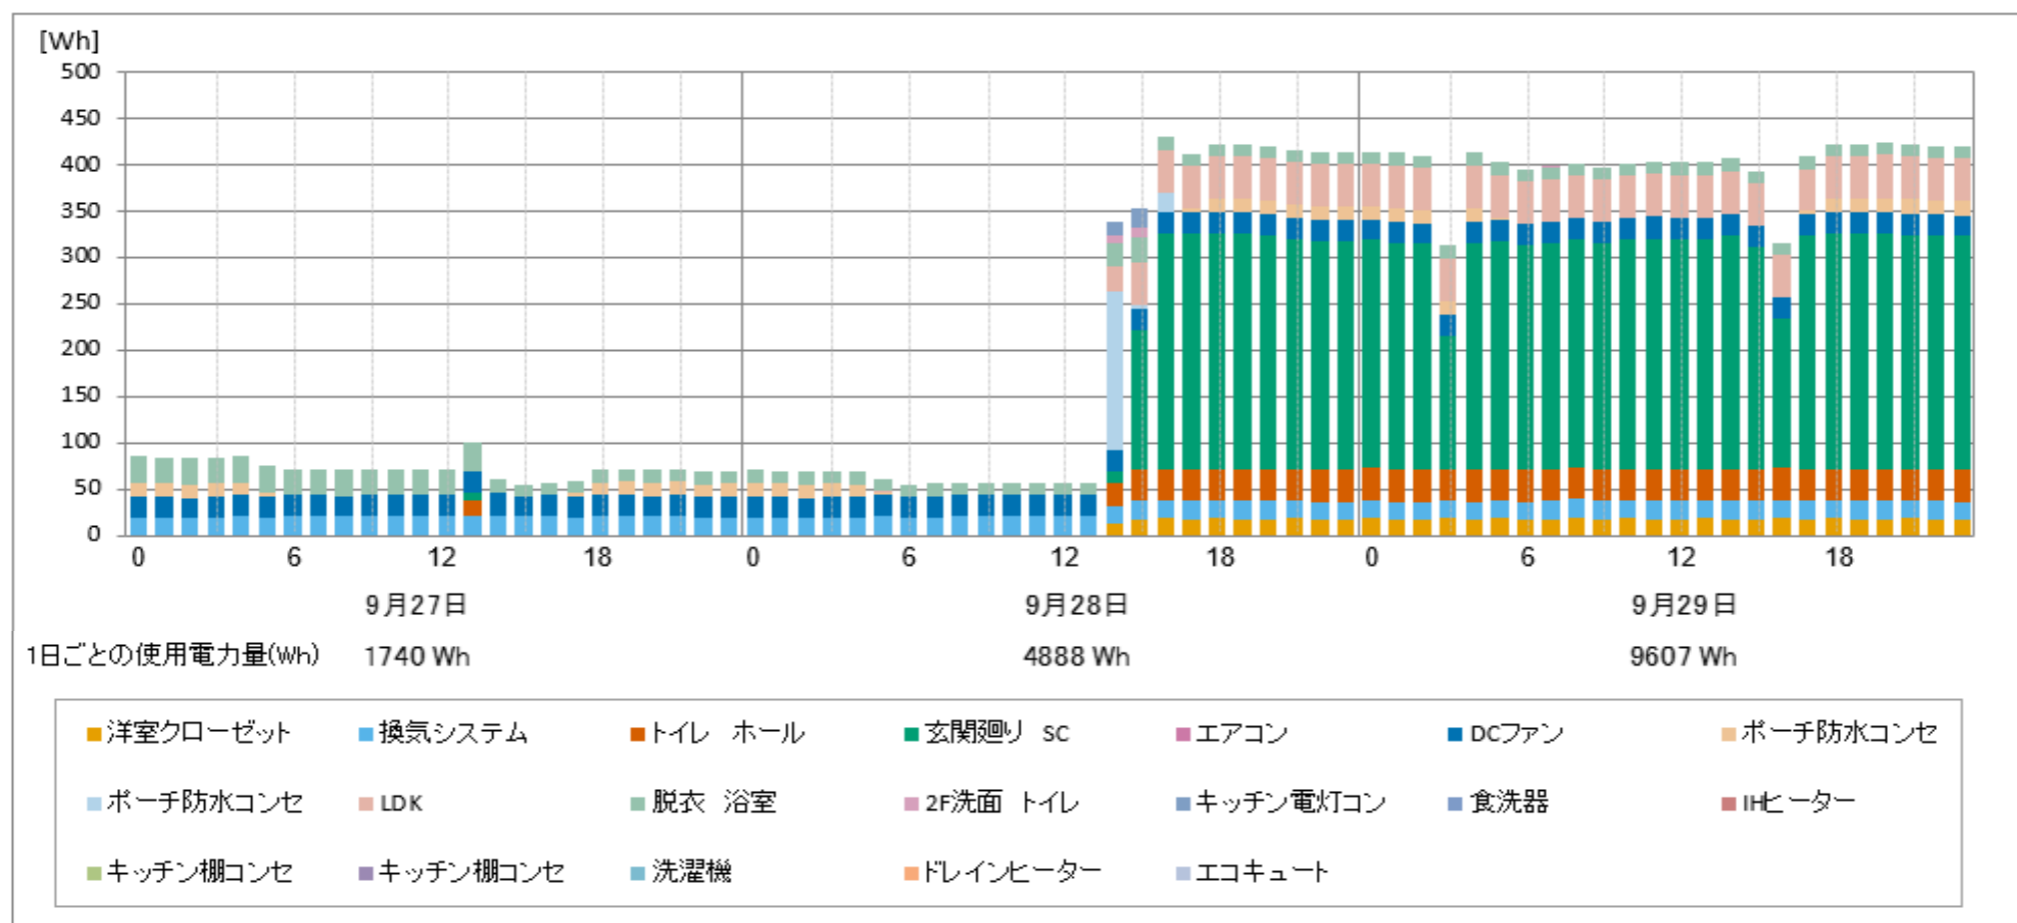

コンフォート24全館空調導入モデルハウス計測データ

件名： ワークス・フォー・ネクサス株式会社 千刈展示場

期間： 2021/09/27~2021/09/29

● 温度グラフ

● 湿度グラフ

● 使用電力量グラフ

● 本データはモデルハウス所有者の許可を得て公開しております。 ©株式会社システック環境研究所
 ● 閲覧目的以外での使用および転載を禁止します。