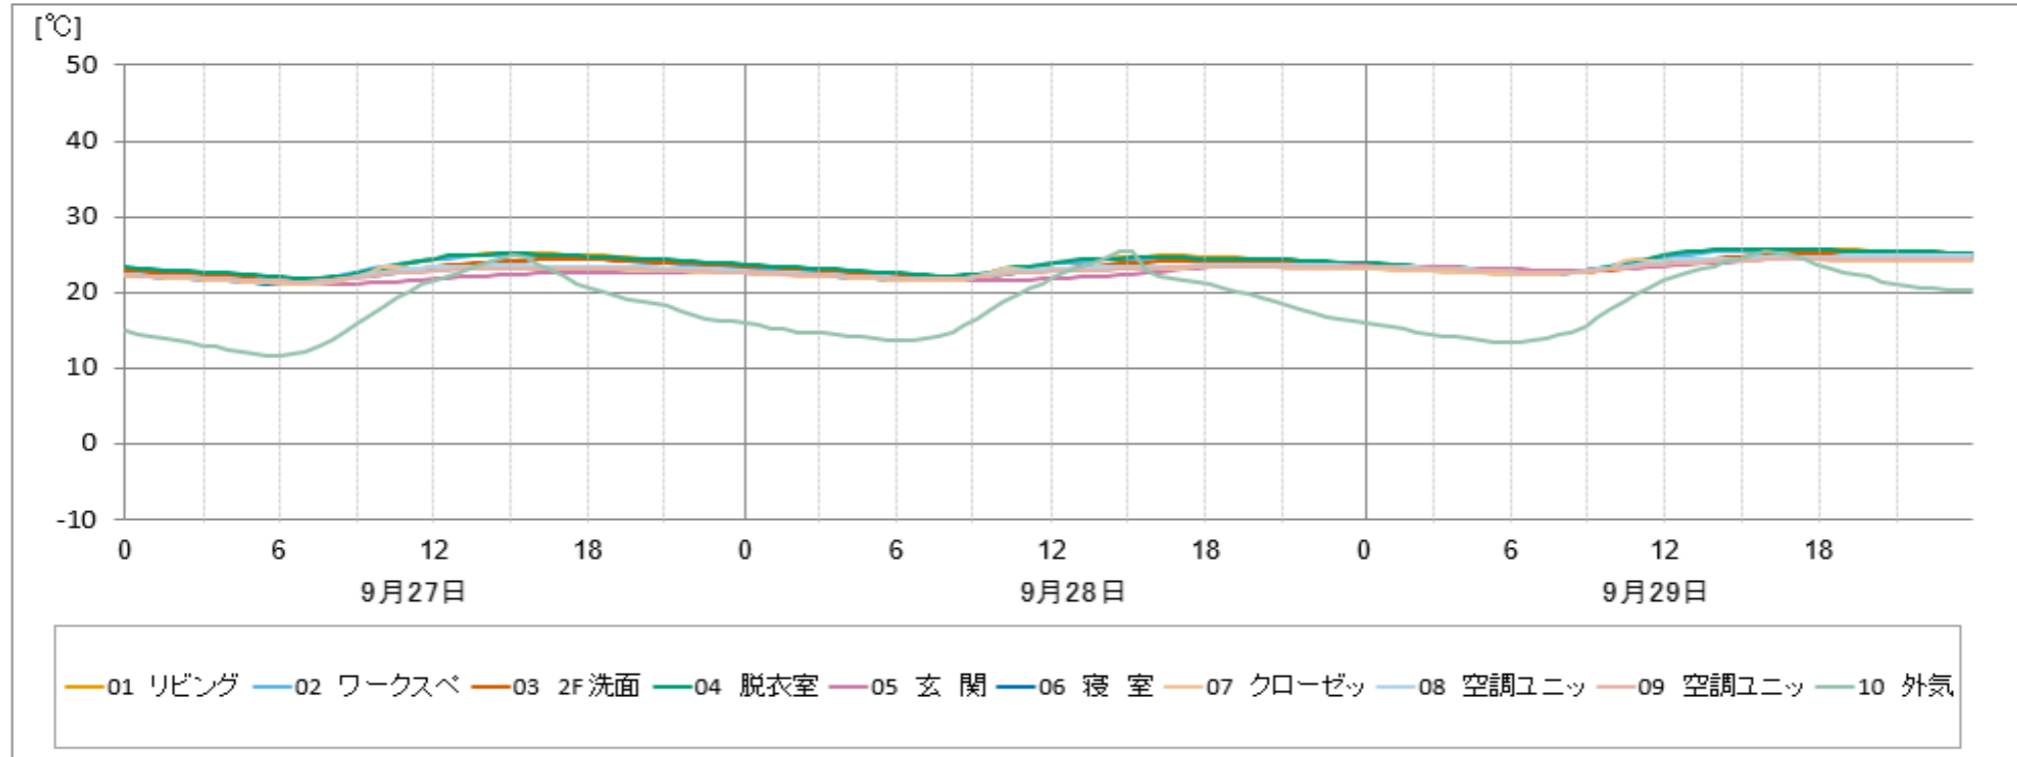

コンフォート24全館空調導入モデルハウス計測データ

件名： ワークス・フォー・ネクサス株式会社 千刈展示場

期間： 2021/09/27~2021/09/29

● 温度グラフ

● 湿度グラフ

● 使用電力量グラフ

● 本データはモデルハウス所有者の許可を得て公開しております。 ©株式会社システック環境研究所
 ● 閲覧目的以外での使用および転載を禁止します。